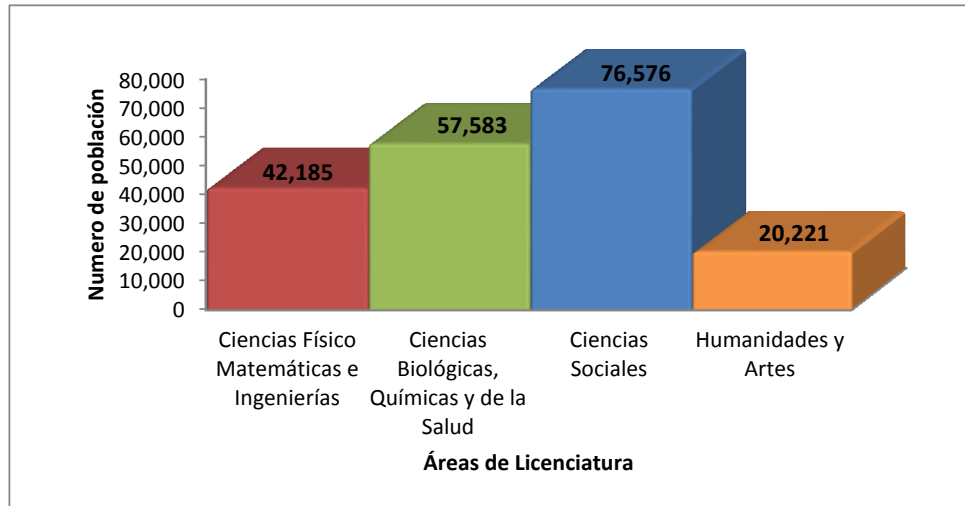

Grafica de la población escolar de licenciatura de la UNAM 2013-2014

Área de licenciatura	Numero de población.
Ciencias Físico Matemáticas e Ingenierías	42,185
Ciencias Biológicas, Químicas y de la Salud	57,583
Ciencias Sociales	76,576
Humanidades y Artes	20,221

Fuente: DGAE, UNAM.

http://www.estadistica.unam.mx/series_inst/index.php

Elaborado por:

Loredo Mendoza Dafne Viridiana